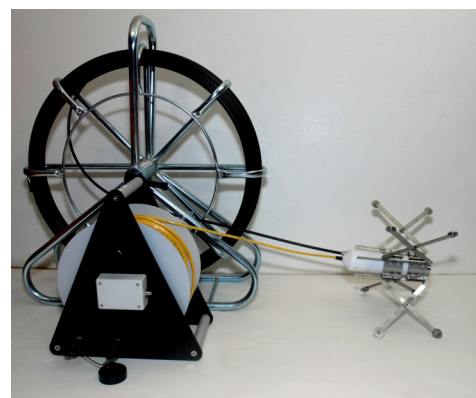

Скважинная видеокамера ВК-2301 состоит из:

- Катушка с кабелем и камерой
- Блок управления со встроенным ЖК-дисплеем, USB портом и микрофоном
- Энкодер - датчик угла поворота (опция)
- Зарядное устройство

## Скважинная камера для телеинспекций (видеокаротажа) (ВК-2301)

← катушка 100м и 50м

катушка 500м и монитор →

← 50-метровая протяжка из  
стекловолоконного кабеля с тефлоновым  
адаптером для видеокамеры  
Размеры: 51см x 62см x 22 см - Вес: 5,55кг  
Тефлоновый адаптер: Ø 4,2см x 12см

Регулируемое горизонтальное центрирующее устройство из нержавеющей стали (опция для протяжки)

Размеры. (сложено): 10,5см x 10,5см x 19см  
Размеры (разложено): 33,2см x 33,2см x 12см

↑ Шкивный фиксатор  
для оголовка скважины