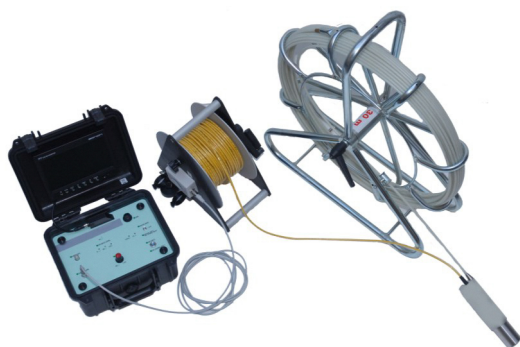

## Скважинная камера для телеинспекций (видеокаротажа) (ВК-2301)

← катушка 100м и 50м

катушка 500м и монитор →

← 50-метровая протяжка из  
стекловолоконного кабеля с тефлоновым  
адаптером для видеокамеры  
Размеры: 51см x 62см x 22 см - Вес: 5,55кг  
Тефлоновый адаптер: Ø 4,2см x 12см

Регулируемое горизонтальное центрирующее устройство из нержавеющей стали (опция для протяжки)

Размеры. (сложено): 10,5см x 10,5см x 19см  
Размеры (разложено): 33,2см x 33,2см x 12см

↑ Шкивный фиксатор  
для оголовка скважины