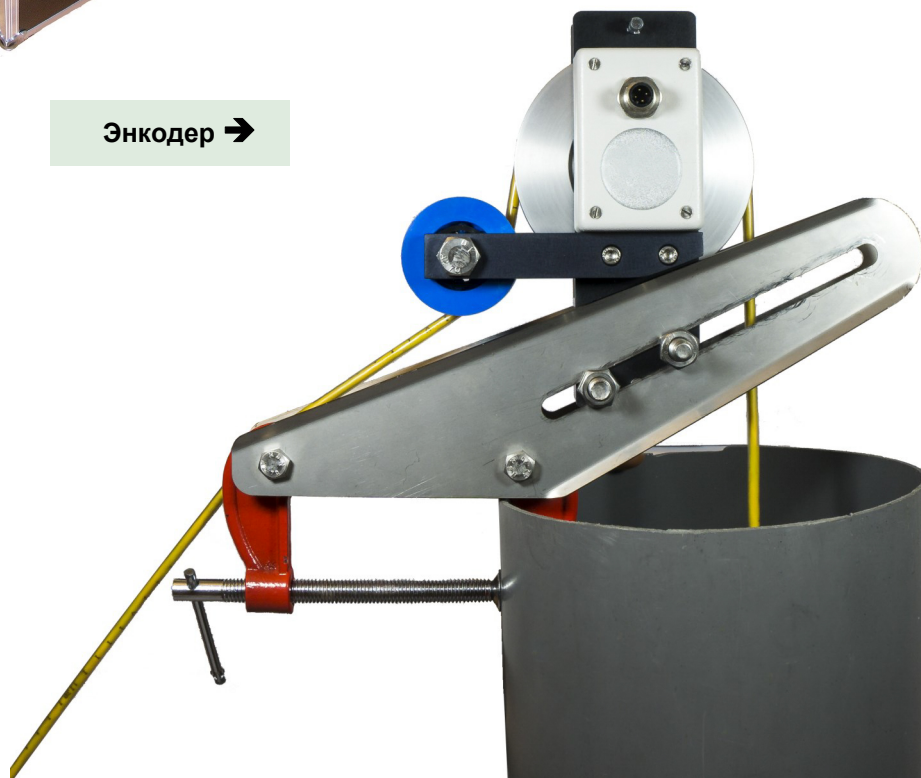

### ← Короб для хранения катушки и камеры:

Для 50м и 100м катушек

Размеры: 34см x 40см x 33см - Вес: 6,5кг

Для 150м и 200м катушек

Размеры: 41см x 40см x 33см - Вес : 7,3кг

Для 300м катушки

Размеры: 52см x 43см x 33см - Вес: 9кг

Для 400м и 500м катушек

Размеры: 57см x 43см x 33см - Вес: 10,4кг

Энкодер →

90° обзор (опция) с  
вертикальной центровкой и без  
вертикальной центровки  
(диаметр: от 80мм до 260мм) →