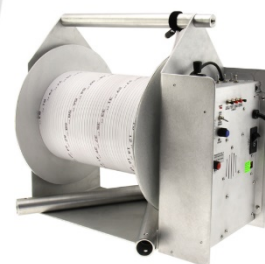

# ВИДЕОКАМЕРА СКВАЖИННАЯ

## ВИКС-600

### Описание

Мобильная система для телеинспекций скважин. Предназначена для полевых работ. Идеальное решение при работе на большой территории. Отличное качество записи изображения, наличие микрофона для записи комментариев, централизатора, энкодера и электрической лебедки делает работу с камерой удобной и приятной. Возможность замены разных типов камер (оптики) и аксессуара к ним (поворотники, дополнительные фонари и подсвечники) позволяет эксплуатировать ВИКС-600 на любых типах скважин и работ на глубинах до 600 метров.

### Комплект поставки базовый

7-дюймовый антибликовый LCD монитор обеспечивает работу при любом освещении, в том числе при прямом попадании солнечных лучей;  
Цифровое видеозаписывающее устройство, SD-карта памяти 8Гб, микрофон;  
Энкодер с указателем глубины, лебедка и стопорная рукоятка лебедки (аварийная), централизатор;  
Набор для ремонта и обслуживания «в полях» (кабель энкодера, электрокабель, коннекторы);  
Руководство по эксплуатации.  
Система работает от источников питания напряжением 110/220VAC (50-60Гц), или от 12VDC с инвертером (входит в поставку).  
Поставляется в чемодане – переноске (размеры: 66x66x56 см).