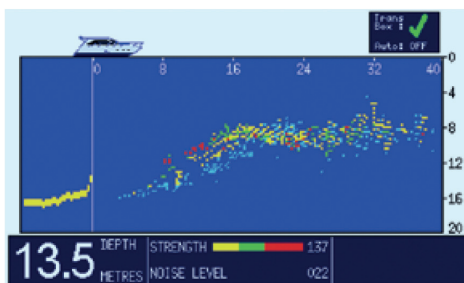

Впередсмотрящий эхолот EchoPilot FLS Platinum

EchoPilot FLS Platinum — это эхолот формата «чёрный ящик», который устанавливается на судно с уже имеющимся дисплеем. Любой картплоттер, радар, ПК или экран с видеовходом можно превратить в полноценный эхолот.

FLS Platinum позволяет капитану безопасно заходить в незнакомые гавани или на сложные якорные стоянки, обеспечивая обзор дна и подводных препятствий впереди. Плавание в незнакомых или плохо картографированных водах, особенно ночью, становится более уверенным.

FLS Platinum использует электронно управляемую решётку для сканирования дна от направления прямо по курсу через 90° до вектора вертикально вниз. При повороте судна в сторону препятствия или отмели информация о них почти сразу же отображается на экране в реальном времени и исчезает так же быстро, когда судно поворачивает в более безопасные воды.

Особенности

- Композитный видеовыход
- Автоматическая регулировка усиления (ручной/автоматический режим)
- Максимальная дальность по курсу — 200 м
- Максимальная дальность по вертикали — 100 м
- Цифровой указатель глубины
- Опция датчика скорости
- Сигнализация о препятствиях по курсу
- Вход и выход NMEA
- S-Video выход
- Цветовая индикация силы эхосигнала

Примеры эхограмм FLS Platinum