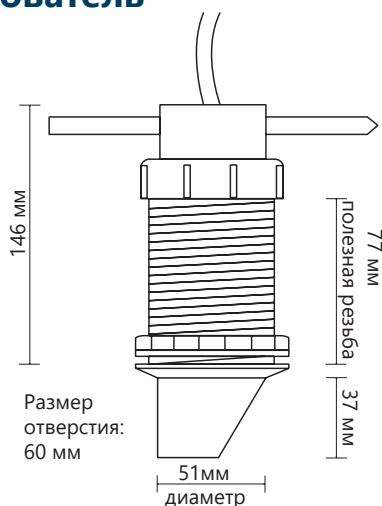

Стандартный комплект поставки EchoPilot FLS Platinum Engine

PLATINUM:

- видеоблок;
- клавиатура;
- кабель питания/NMEA;
- кабель данных;
- кабель S-Video (мини);
- композитный видеокабель (phono);
- блок передатчика;
- профессиональный преобразователь;
- сквозной фитинг и заглушка;
- вес при транспортировке: приблизительно 4,5 кг.

PLATINUM VIDEO:

- видеоблок;
- клавиатура;
- кабель питания/NMEA;
- кабель данных;
- кабель S-Video (мини);
- композитный видеокабель (phono);
- вес при транспортировке: приблизительно 2,5 кг.

Технические характеристики

Напряжение	12 В или 24 В постоянного тока
Потребление	Дисплей 700 мА с максимальной яркостью (300 мА мин) Блок передатчика - 50 мА
Рабочая частота	200 кГц
Дисплей	Стороннего производителя
Зона обзора	В зависимости от типа дисплея
Дальность по горизонтали	20...200 м
Дальность по глубине	10...100 м
Частота обновления	1-2 раза в секунду
NMEA	0183 Version 2.0
Тестовый режим	Есть
Опция репитера	Есть
Оповещение	О мелководе
Преобразователь	Профессиональный FLS Platinum

Преобразователь