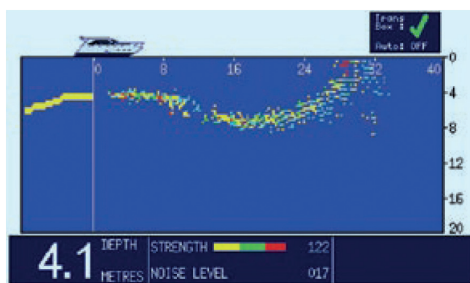

Впередсмотрящий эхолот EchoPilot FLS Platinum

EchoPilot FLS Platinum — это эхолот формата «чёрный ящик», который устанавливается на судно с уже имеющимся дисплеем. Любой картплоттер, радар, ПК или экран с видеовходом можно превратить в полноценный эхолот.

FLS Platinum позволяет капитану безопасно заходить в незнакомые гавани или на сложные якорные стоянки, обеспечивая обзор дна и подводных препятствий впереди. Плавание в незнакомых или плохо картографированных водах, особенно ночью, становится более уверенным.

FLS Platinum использует электронно управляемую решётку для сканирования дна от направления прямо по курсу через 90° до вектора вертикально вниз. При повороте судна в сторону препятствия или отмели информация о них почти сразу же отображается на экране в реальном времени и исчезает так же быстро, когда судно поворачивает в более безопасные воды.

Особенности

- Композитный видеовыход
- Автоматическая регулировка усиления (ручной/автоматический режим)
- Максимальная дальность по курсу — 200 м
- Максимальная дальность по вертикали — 100 м
- Цифровой указатель глубины
- Опция датчика скорости
- Сигнализация о препятствиях по курсу
- Вход и выход NMEA
- S-Video выход
- Цветовая индикация силы эхосигнала

Примеры эхограмм FLS Platinum